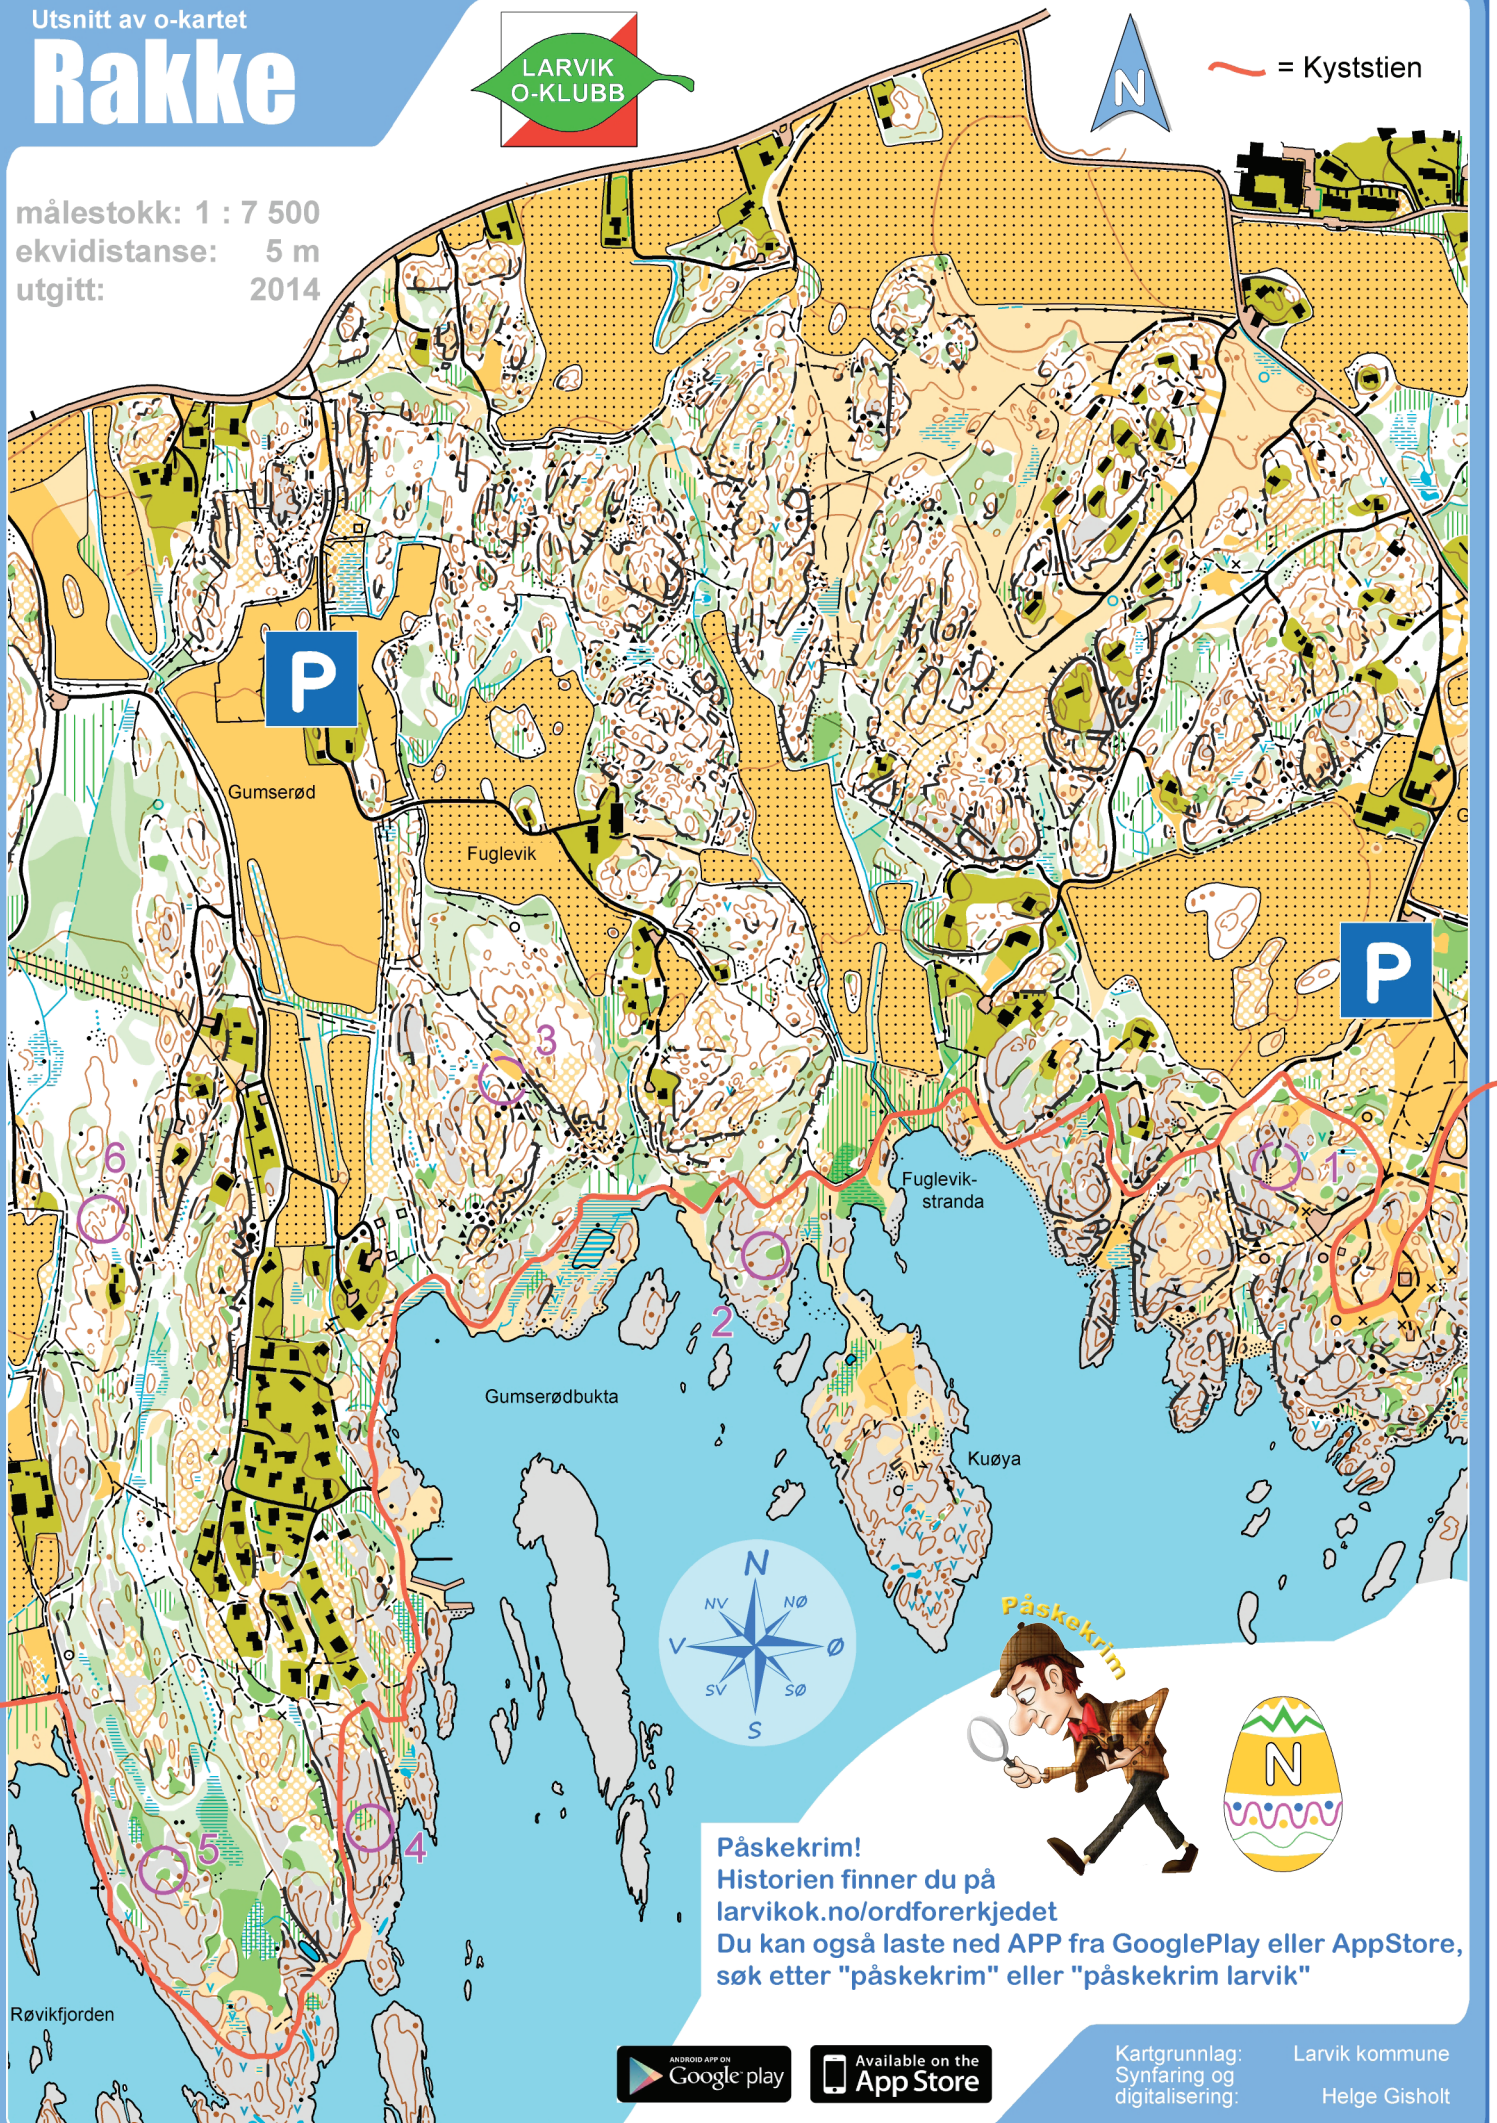

Utsnitt av o-kartet

Rakke

= Kyststien

målestokk: 1 : 7 500
ekvidistanse: 5 m
utgitt: 2014

Påskekrim

Påskekrim!

Historien finner du på

larvikok.no/ordforerkjedet

Du kan også laste ned APP fra GooglePlay eller AppStore, søk etter "påskekrim" eller "påskekrim larvik"

Kartgrunnlag:
Synfaring og
digitalisering:

Larvik kommune
Helge Gisholt