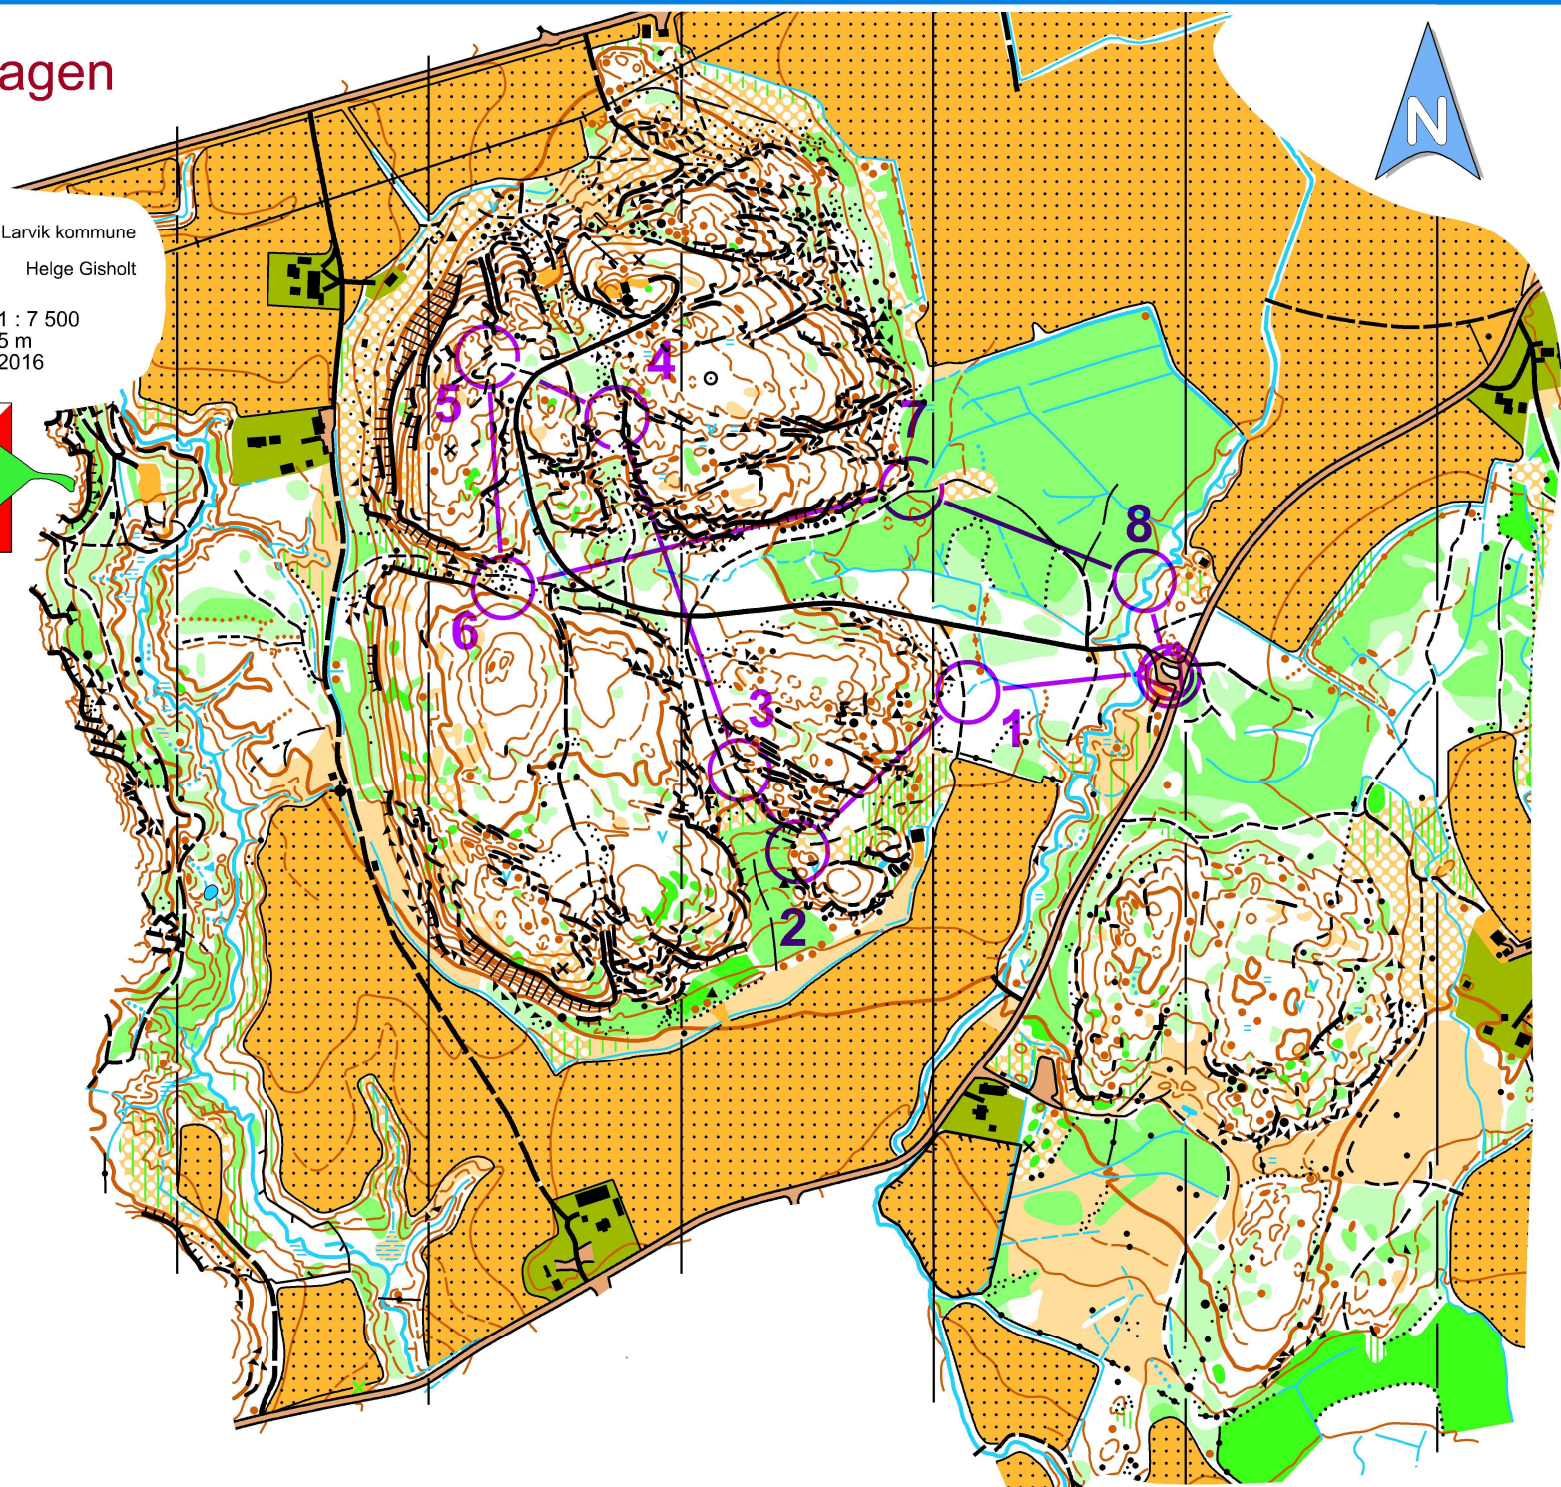

Bratthagen

Kartgrunnlag:
Synfaring og
digitalisering:
Larvik kommune
Helge Gisholt

Målestokk
Ekvidistanse
Utgitt
1 : 7 500
5 m
2016

Treningsløype uke 19				
C-løype		2,0 km		
1	28	~		✓
2	19	•		♂
3	21	←	▬	
4	22	→	▲	
5	23	→	▬	
6	20	▲		♂
7	26	▲		♀
8	18	←	~	<

100 m