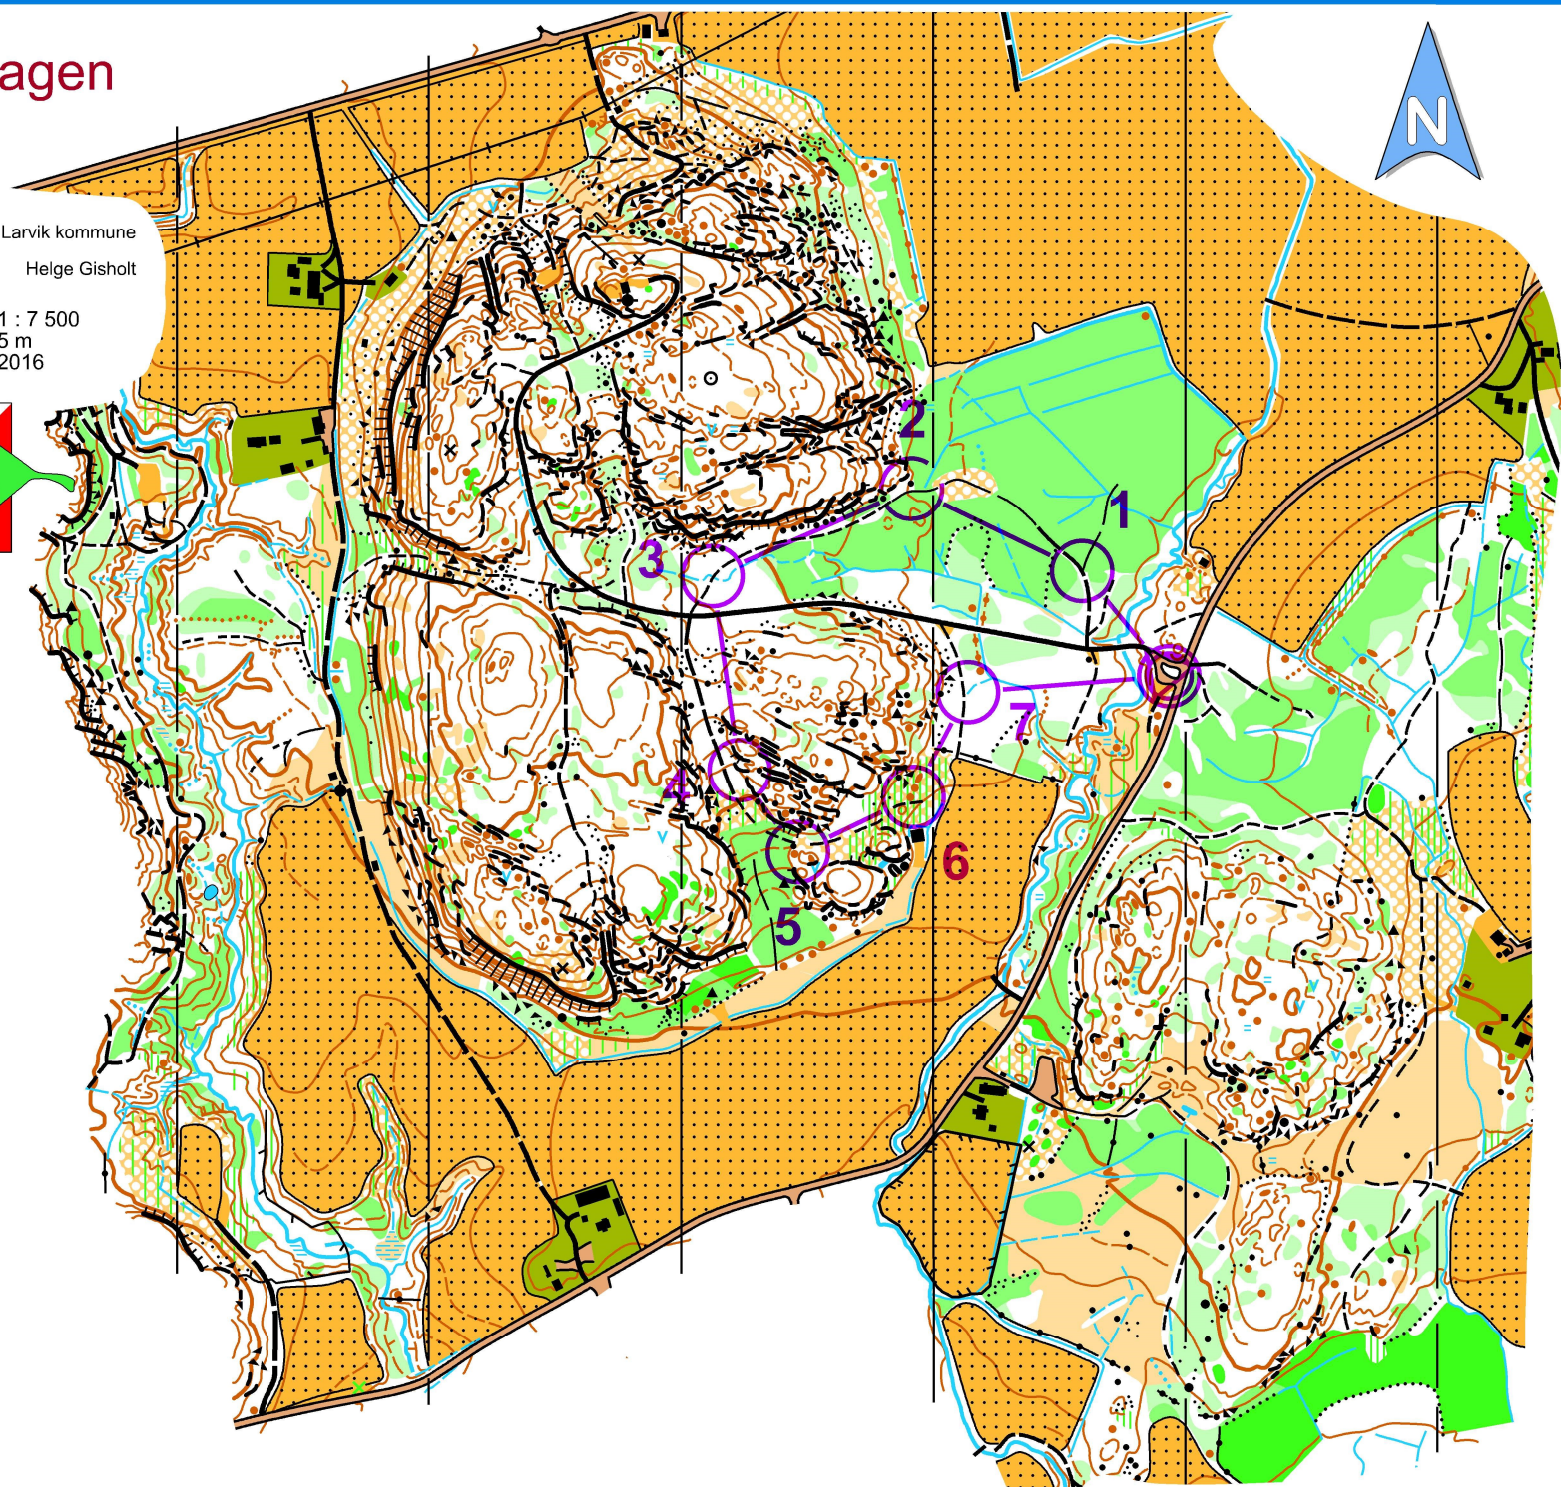

# Bratthagen

Kartgrunnlag:  
Synfaring og  
digitalisering:  
Larvik kommune  
Helge Gisholt

Målestokk  
Ekvidistanse  
Utgitt  
1 : 7 500  
5 m  
2016

Treningsløype uke 19					
N-løype		1,3 km			
1	25	/ /	/ /	Y	
2	26	▲			♀
3	27	/ /	~	X	
4	21	←	mm		
5	19	•			♂
6	29	•			♀
7	28	~			✓
		200 m			