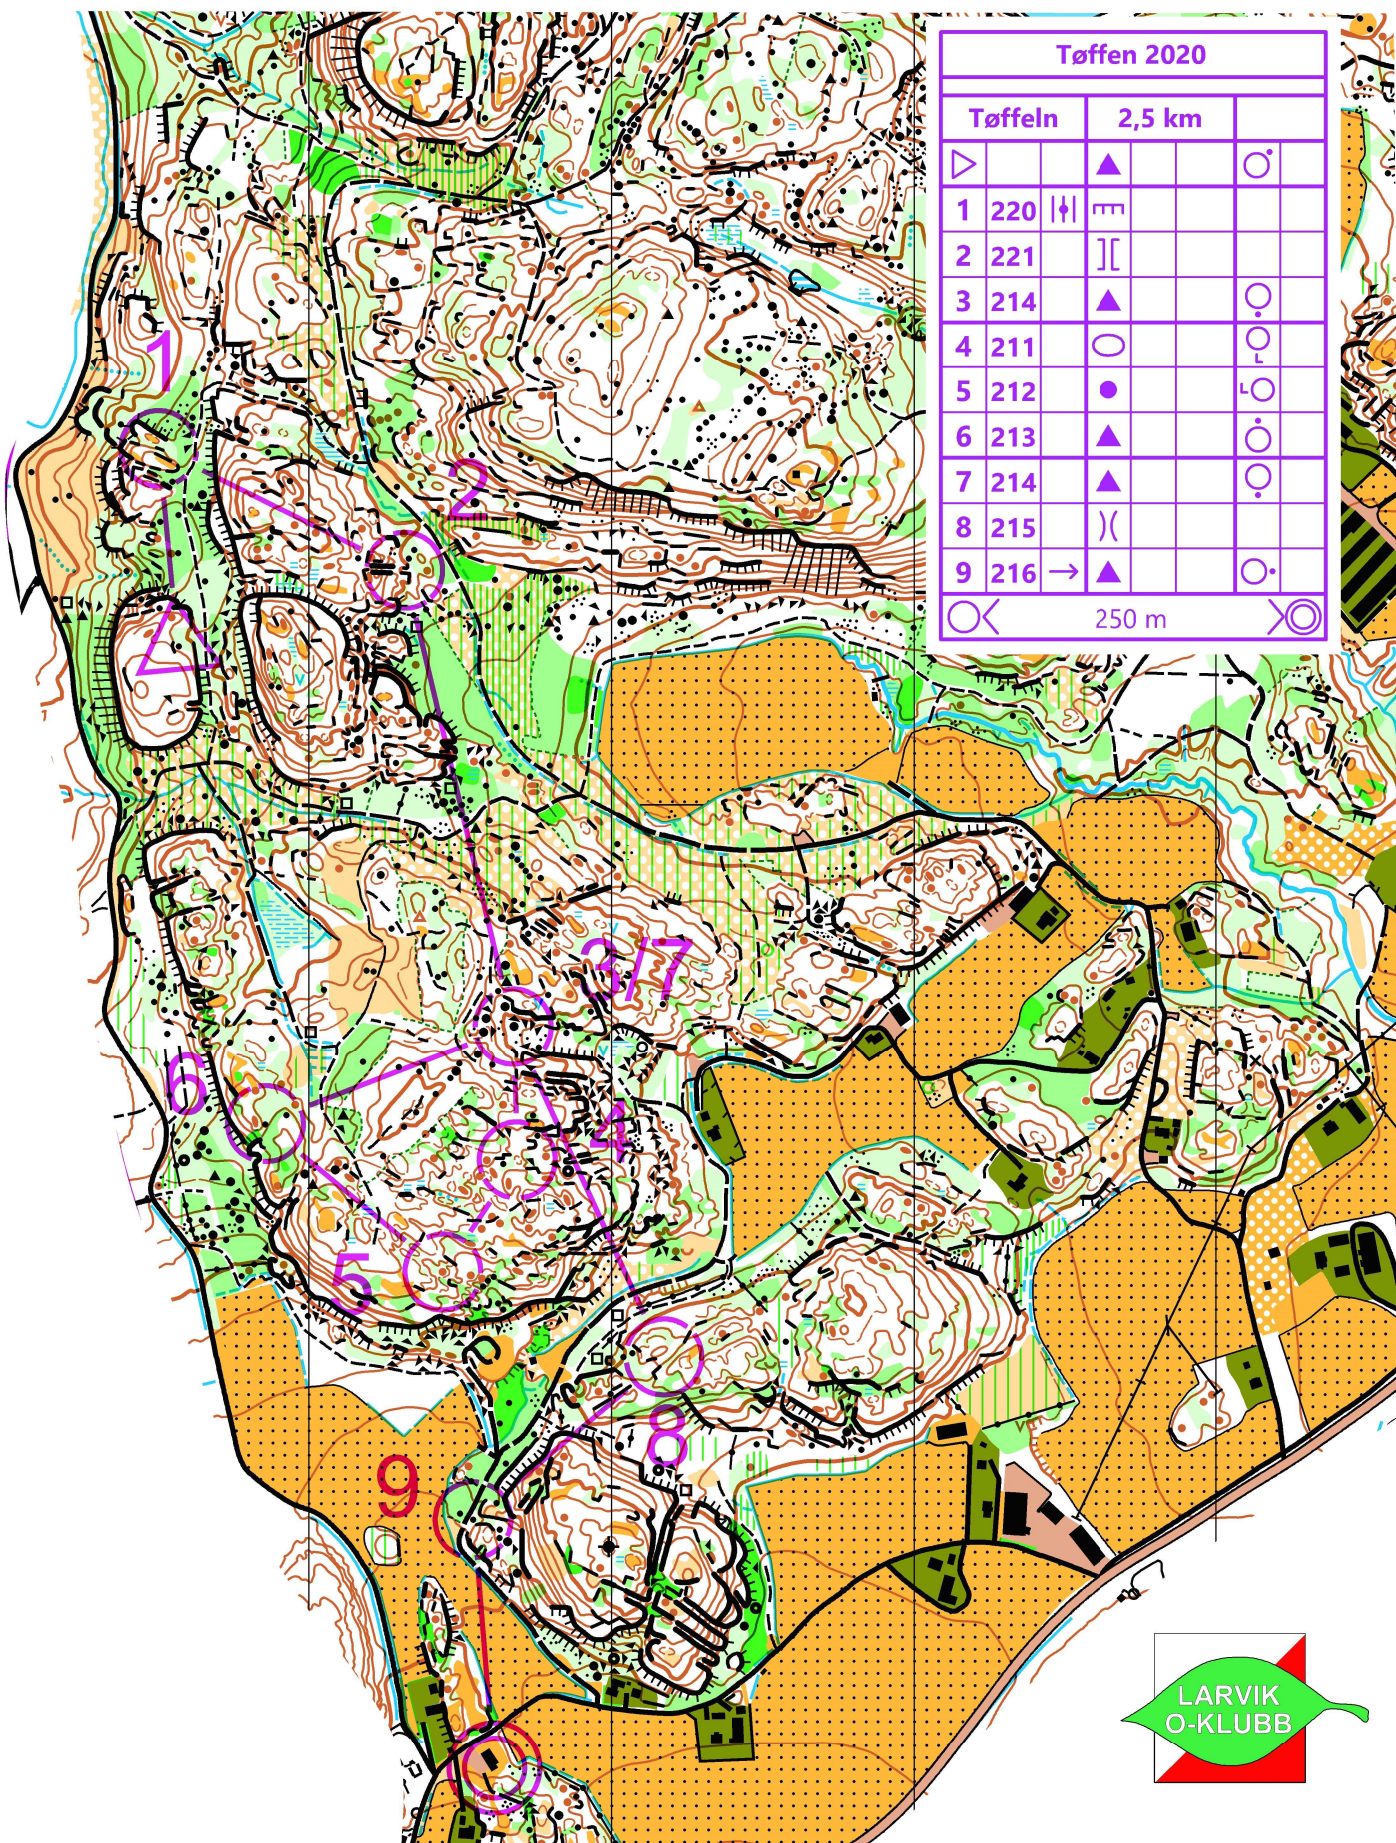

Ulfsbakk Øst 1:7500 /5m

Tøffen 2020				
Tøffeln		2,5 km		
▷		▲		○
1	220		mm	
2	221]]		
3	214	▲		○
4	211	○		○
5	212	●		○
6	213	▲		○
7	214	▲		○
8	215)		
9	216	→	▲	○
○			250 m	○