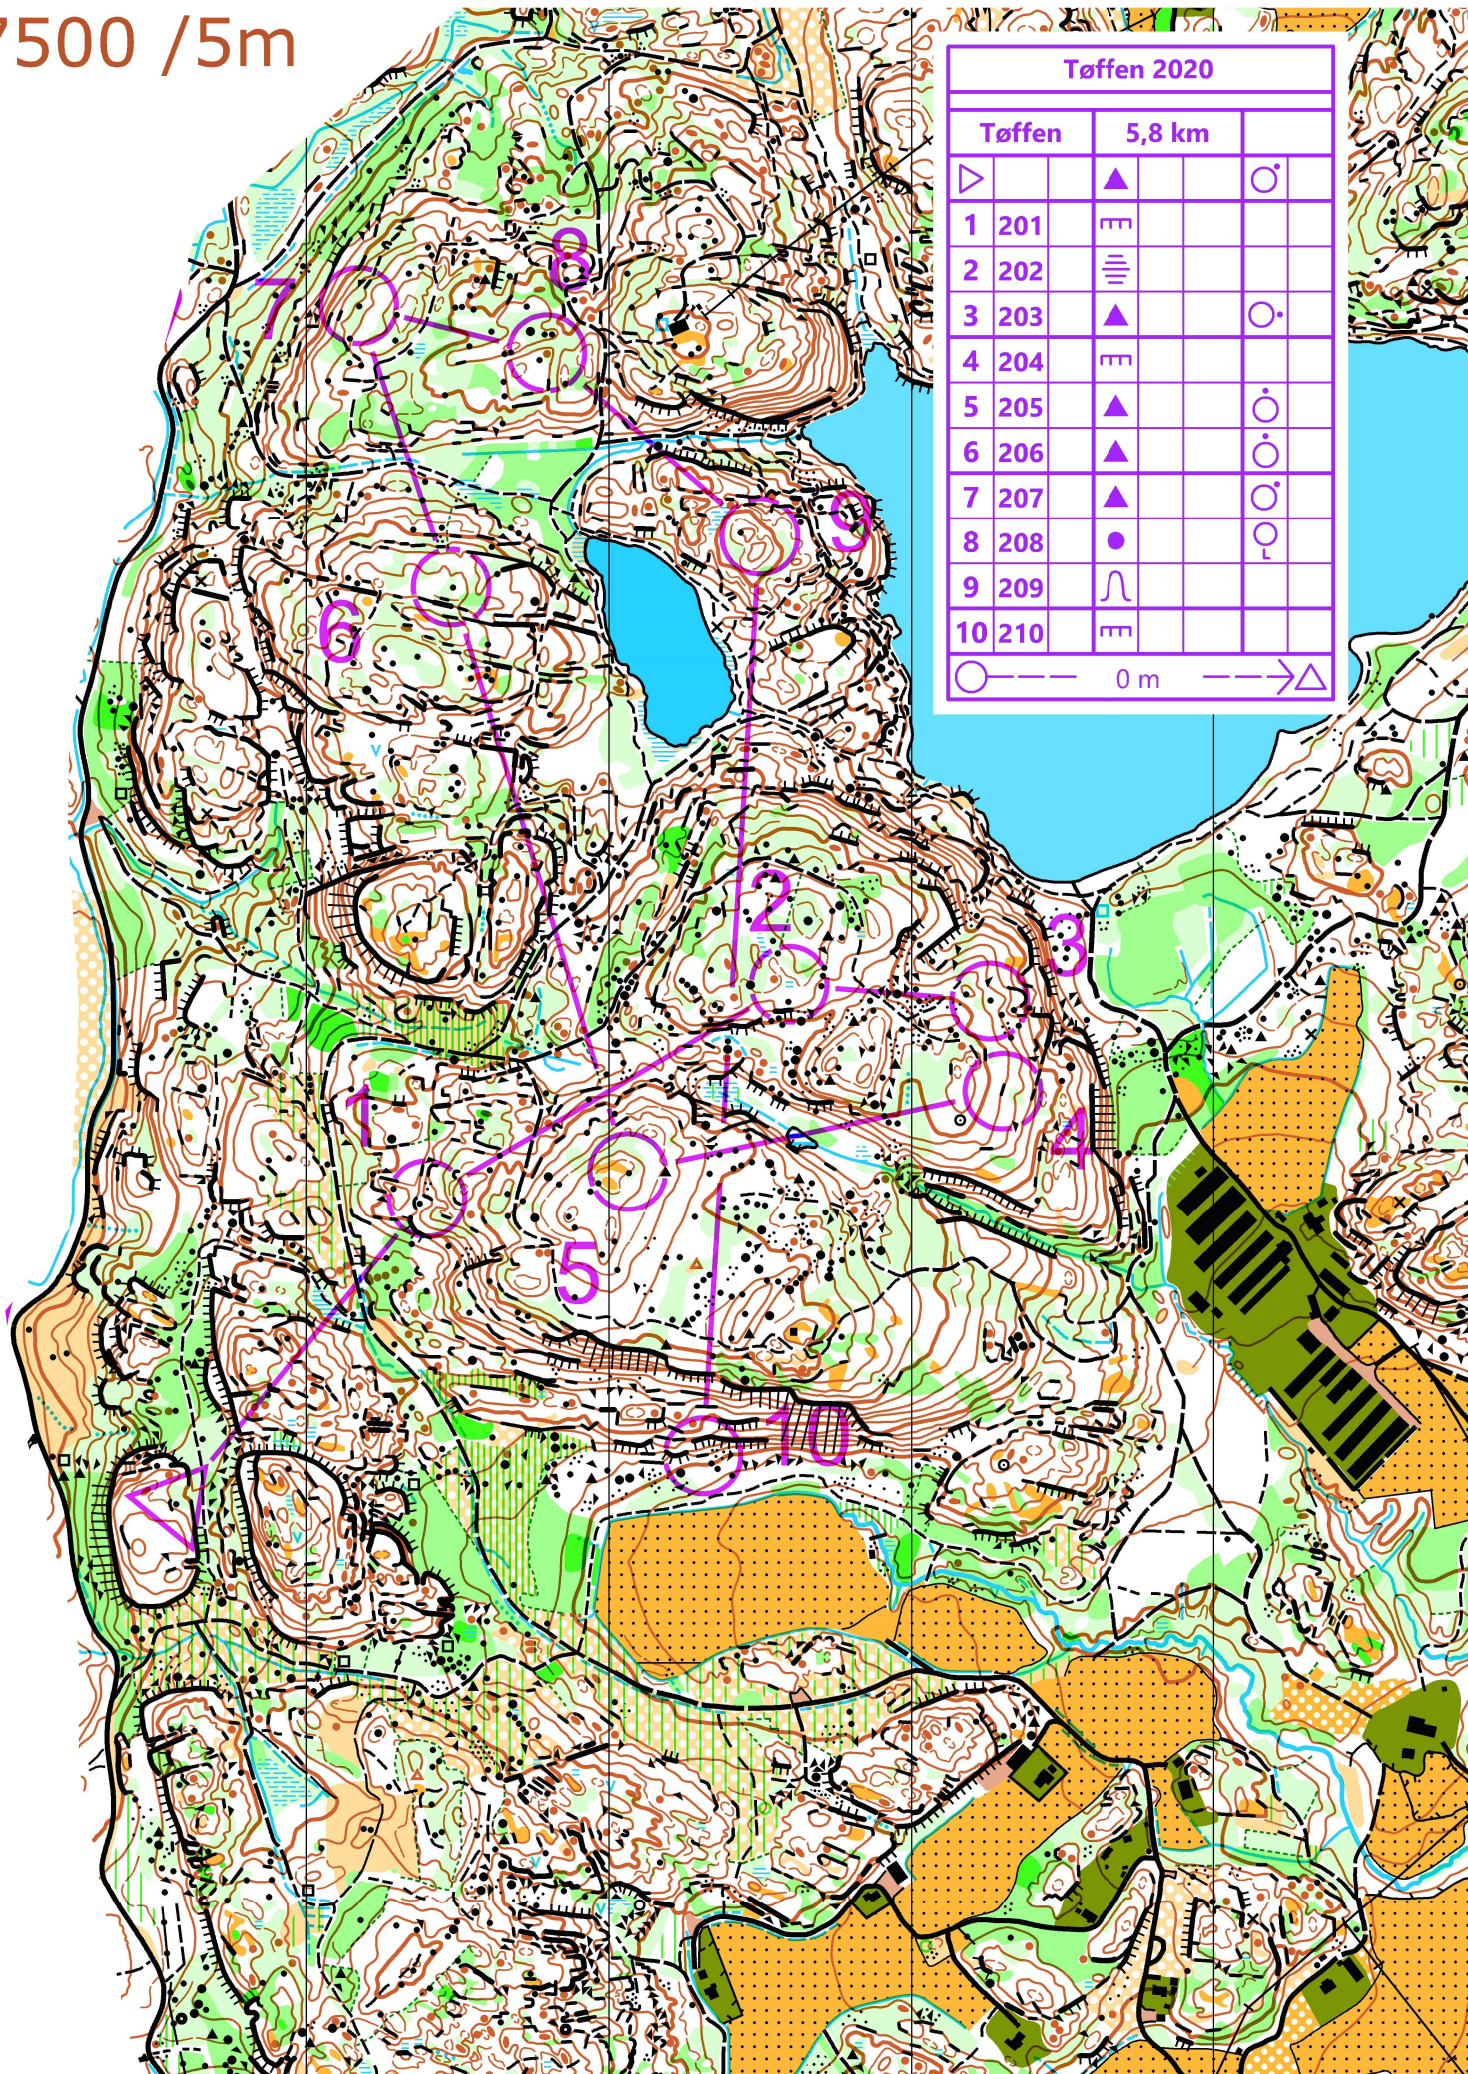

Ulfsbakk Øst

1:7500 / 5m

Tøffen 2020			
Tøffen		5,8 km	
▷		▲	○
1	201	▬	
2	202	≡	
3	203	▲	○
4	204	▬	
5	205	▲	○
6	206	▲	○
7	207	▲	○
8	208	●	○
9	209	∩	
10	210	▬	
○		0 m	▷