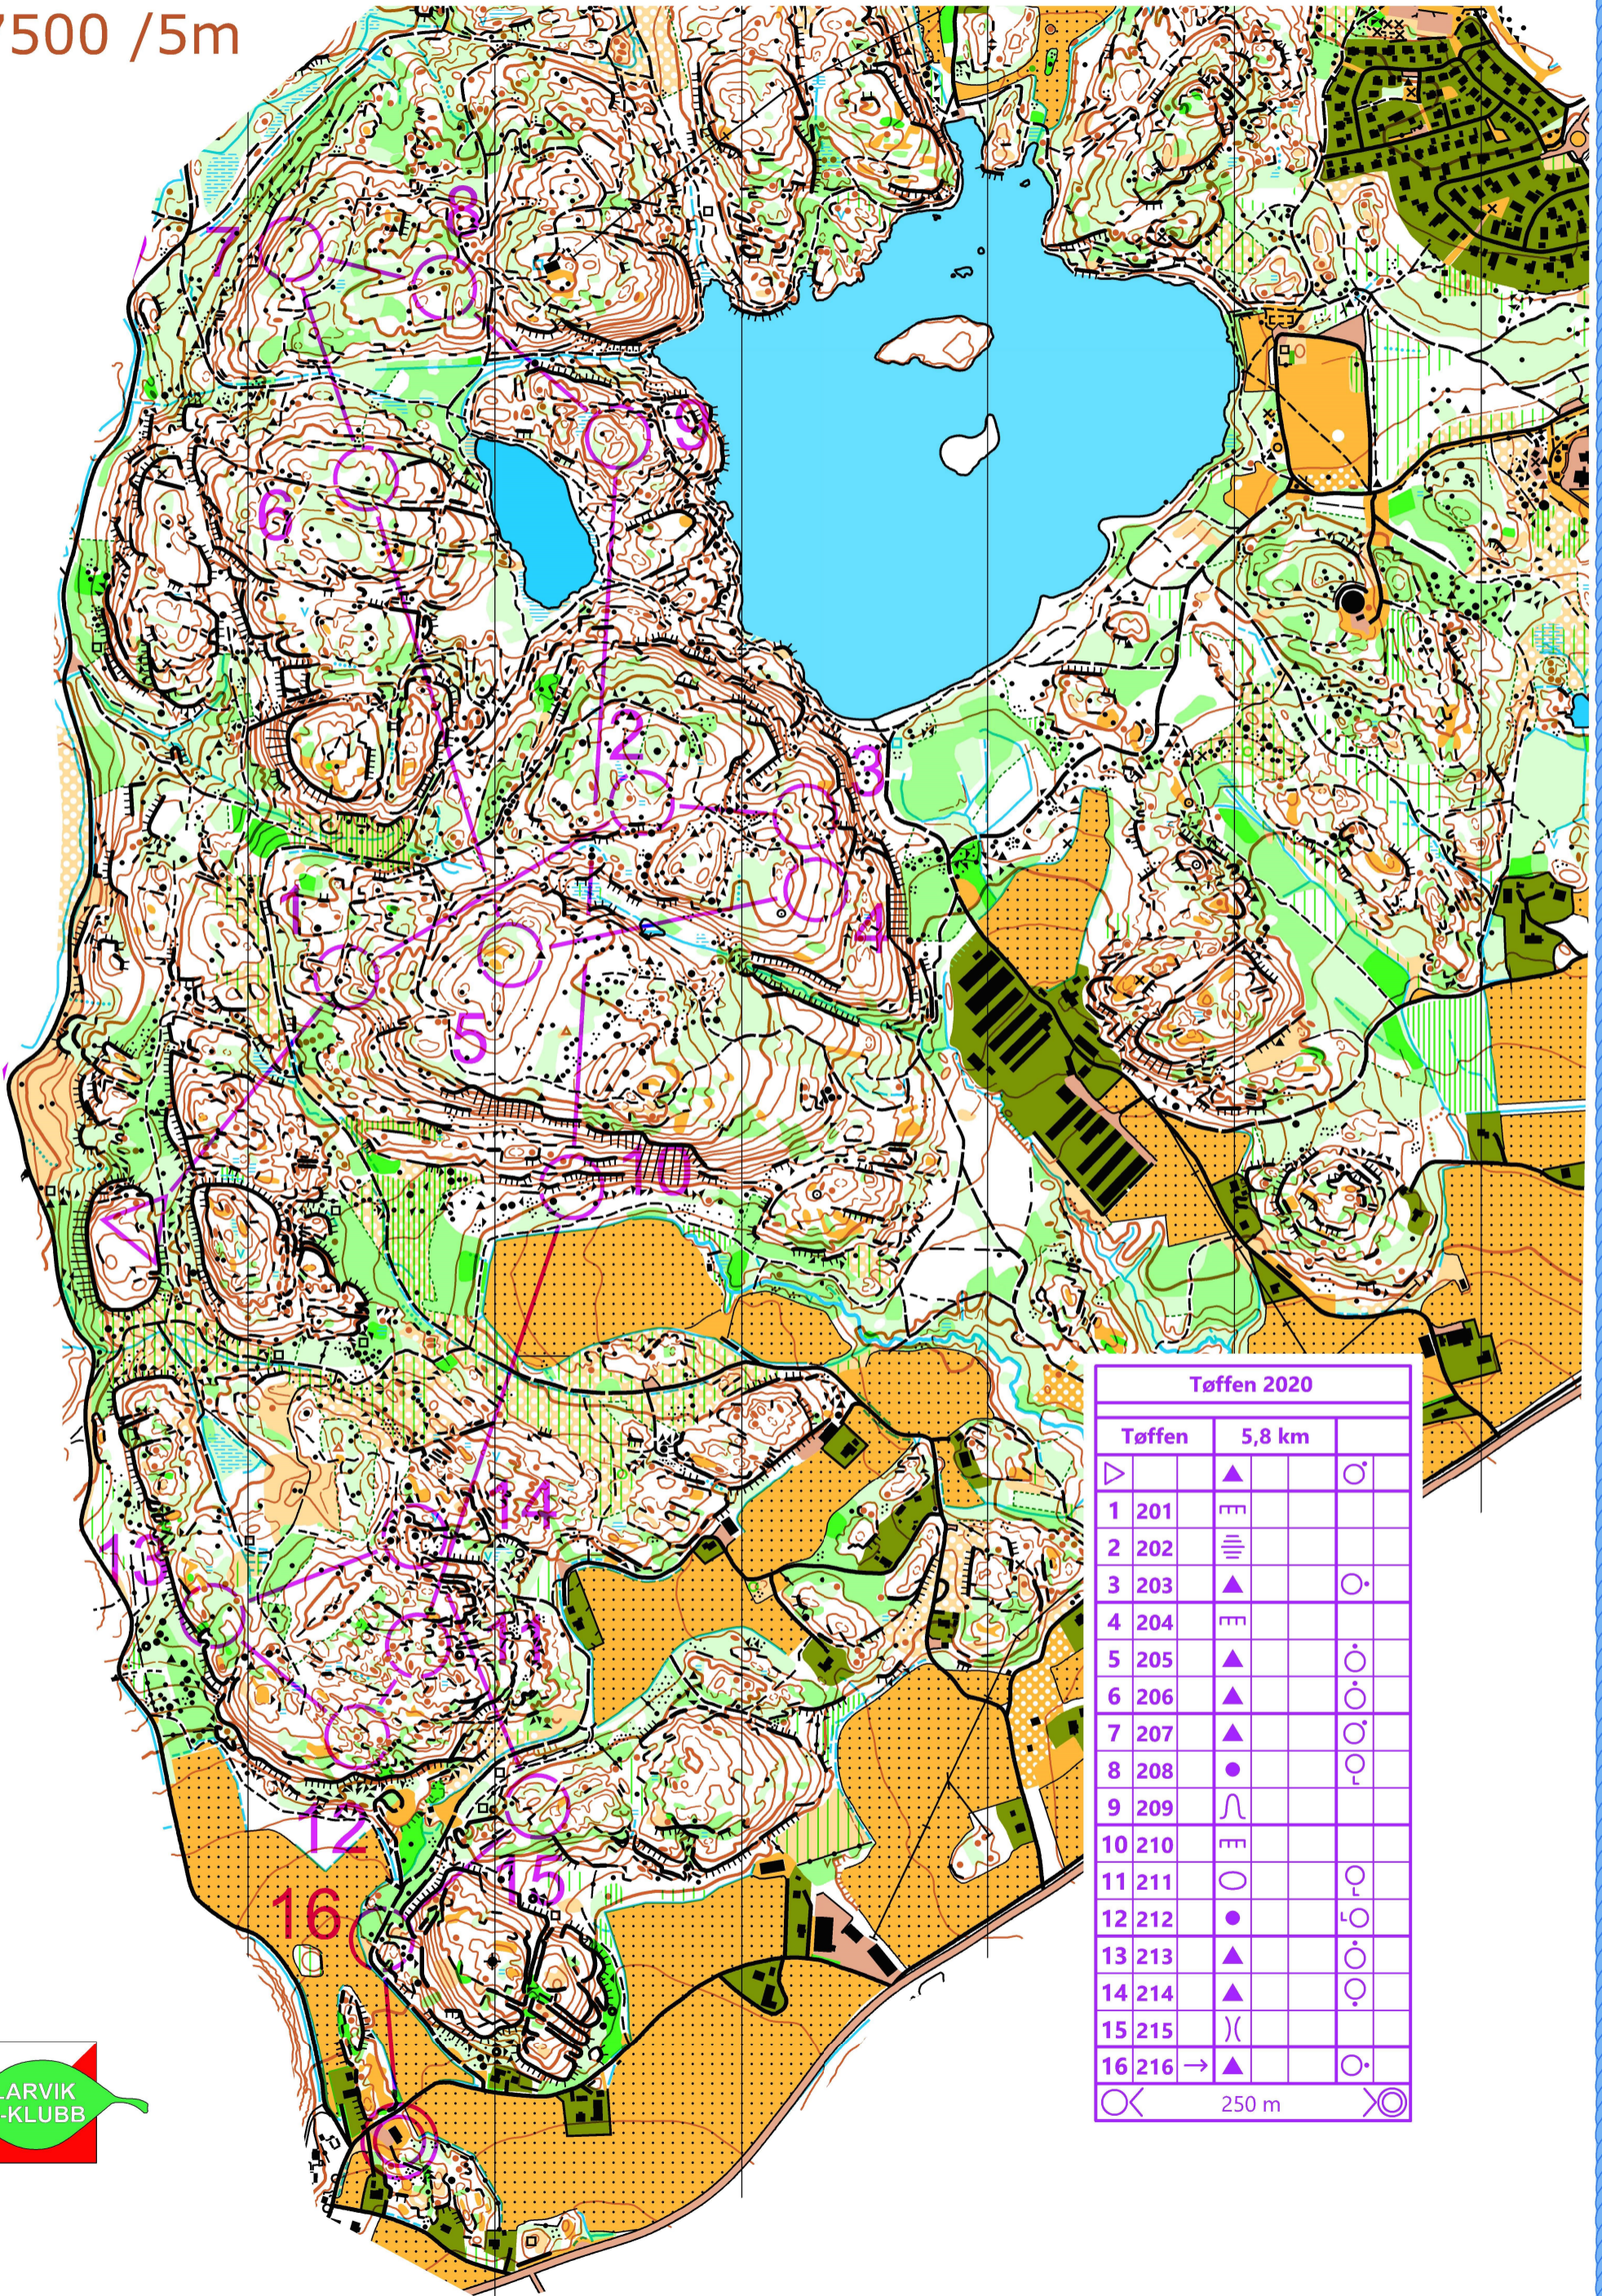

Ufsbakk Øst

1:7500 / 5m

Tøffen 2020			
Tøffen	5,8 km		
1	201	▲	○
2	202	▬	
3	203	▲	○
4	204	▬	
5	205	▲	○
6	206	▲	○
7	207	▲	○
8	208	●	○
9	209	∩	
10	210	▬	
11	211	○	○
12	212	●	○
13	213	▲	○
14	214	▲	○
15	215	∩	
16	216	→▲	○

○ 250 m ○