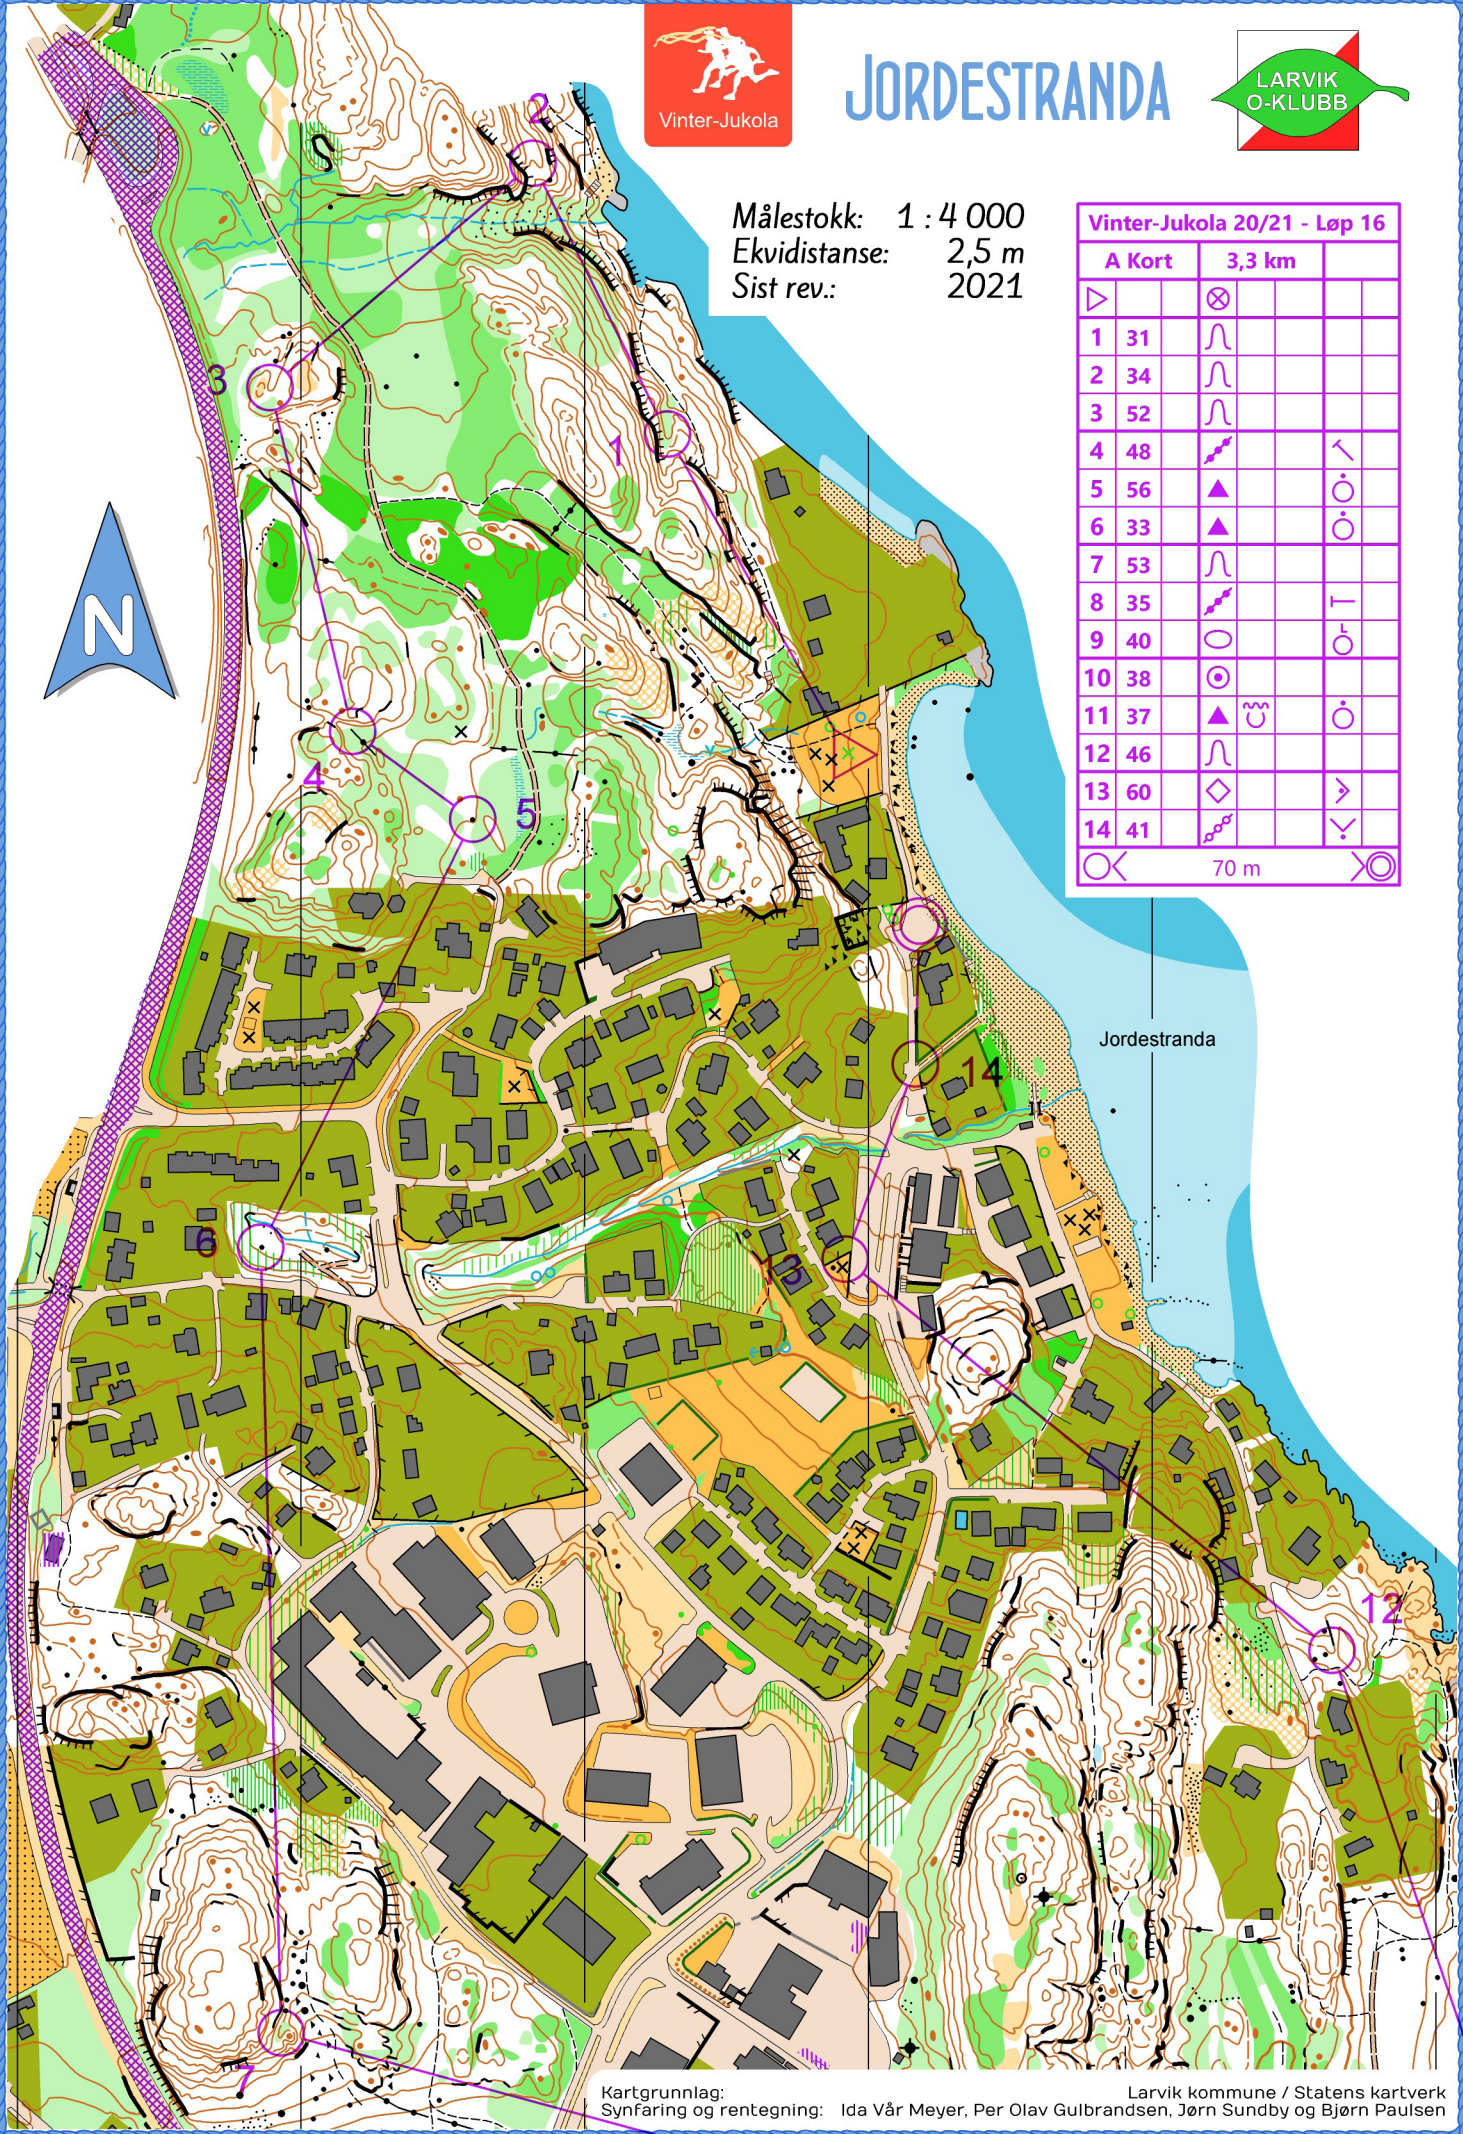

Vinter-Jukola

JORDESTRANDA

Målestokk: 1 : 4 000
Ekvidistanse: 2,5 m
Sist rev.: 2021

Vinter-Jukola 20/21 - Løp 16

A Kort		3,3 km	
▷		⊗	
1	31	∩	
2	34	∩	
3	52	∩	
4	48	↗	↖
5	56	▲	○
6	33	▲	○
7	53	∩	
8	35	↗	┌
9	40	○	○
10	38	⊙	
11	37	▲	∩
12	46	∩	
13	60	◇	▷
14	41	↗	∇

70 m

Jordestranda

Vinter-Jukola

LILLEVIK

UTSNITT AV SPRIKARTET STAVERN

Vinter-Jukola 20/21 - Løp 16

A Kort	3,3 km
△	⊗
1 31	∩
2 34	∩
3 52	∩
4 48	↘
5 56	○
6 33	○
7 53	∩
8 35	↘
9 40	○
10 38	⊗
11 37	∩
12 46	∩
13 60	◇
14 41	⊗

70 m

Målestokk: 1 : 4 000
 Ekvidistanse: 2,5 m
 Sist rev.: 2021

Kartgrunnlag: Larvik kommune / Statens kartverk
 Synfaring og rentegning: Ida Vår Meyer, Per Olav Gulbrandsen, Jørn Sundby og Bjørn Paulsen